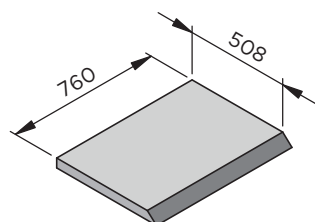

AVALOIR ET GRILLE

AVALOIR

Réf : 7740

Poids : 230 Kg

Conditionnement : 2 pièces

GRILLE D'AVALOIR AVEC TIGE

Réf : 7742

barreaux Ø 8 espacement 40

Poids : 8 Kg

Conditionnement : à l'unité

PLAQUE D'AVALOIR

Réf : 7740

Poids : 42 Kg

Conditionnement : à l'unité