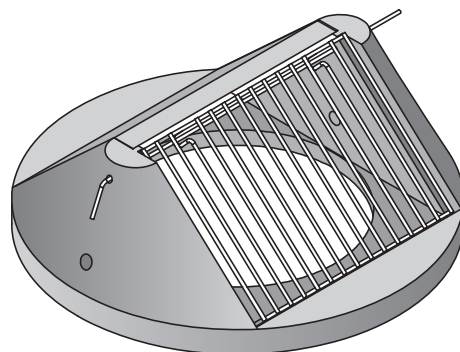

AVALOIR ET GRILLE

AVALOIR

Réf : 7740

Poids : 230 Kg

Conditionnement : 2 pièces

GRILLE D'AVALOIR AVEC TIGE

Réf : 7742

barreaux Ø 8 espacement 40

Poids : 8 Kg

Conditionnement : à l'unité

PLAQUE D'AVALOIR

Réf : 7740

Poids : 42 Kg

Conditionnement : à l'unité