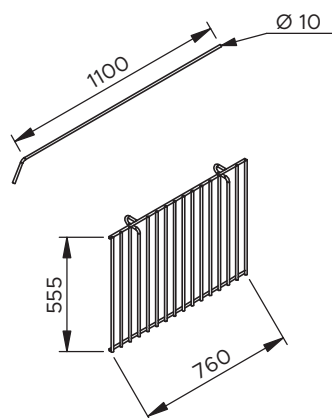

AVALOIR ET GRILLE

AVALOIR

Réf : 7740

Poids : 230 Kg

Conditionnement : 2 pièces

GRILLE D'AVALOIR AVEC TIGE

Réf : 7742

barreaux Ø 8 espacement 40

Poids : 8 Kg

Conditionnement : à l'unité

PLAQUE D'AVALOIR

Réf : 7740

Poids : 42 Kg

Conditionnement : à l'unité