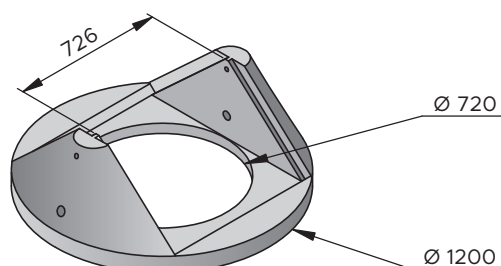

AVALOIR ET GRILLE

AVALOIR

Réf : 7740

Poids : 230 Kg

Conditionnement : 2 pièces

GRILLE D'AVALOIR AVEC TIGE

Réf : 7742

barreaux Ø 8 espacement 40

Poids : 8 Kg

Conditionnement : à l'unité

PLAQUE D'AVALOIR

Réf : 7740

Poids : 42 Kg

Conditionnement : à l'unité